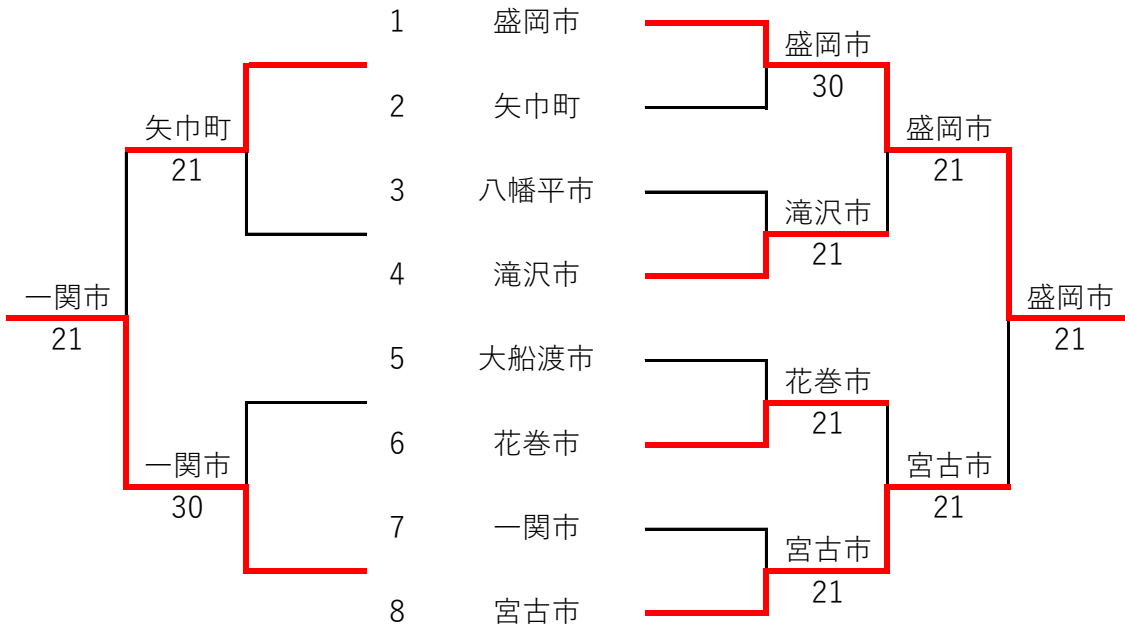

第73回県民体育大会 テニス競技

男子

# 女子

1R      SF      F